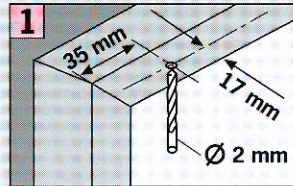

Cosiflor F-Slope 1+2

freihängend mit Schnurschloss
freehanging with cord lock
frijhangend, met koordrem
à suspension libre avec arrêt de cordon
sospensione con bloccaggio corda
Свободновисящие с тормозом шнура

Montage • Fitting • Montage • Montaggio • Монтаж
"Standard" "Duette"