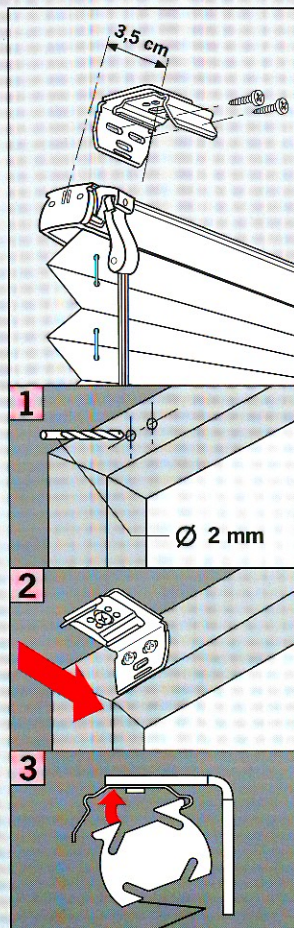

Cosiflor F-Slope 1+2

freihängend mit Schnurschloss
freehanging with cord lock
frijhangend, met koordrem
à suspension libre avec arrêt de cordon
sospensione con bloccaggio corda
Свободновисящие с тормозом шнура

Montage • Fitting • Montage • Montaggio • Монтаж
"Standard" "Duette"