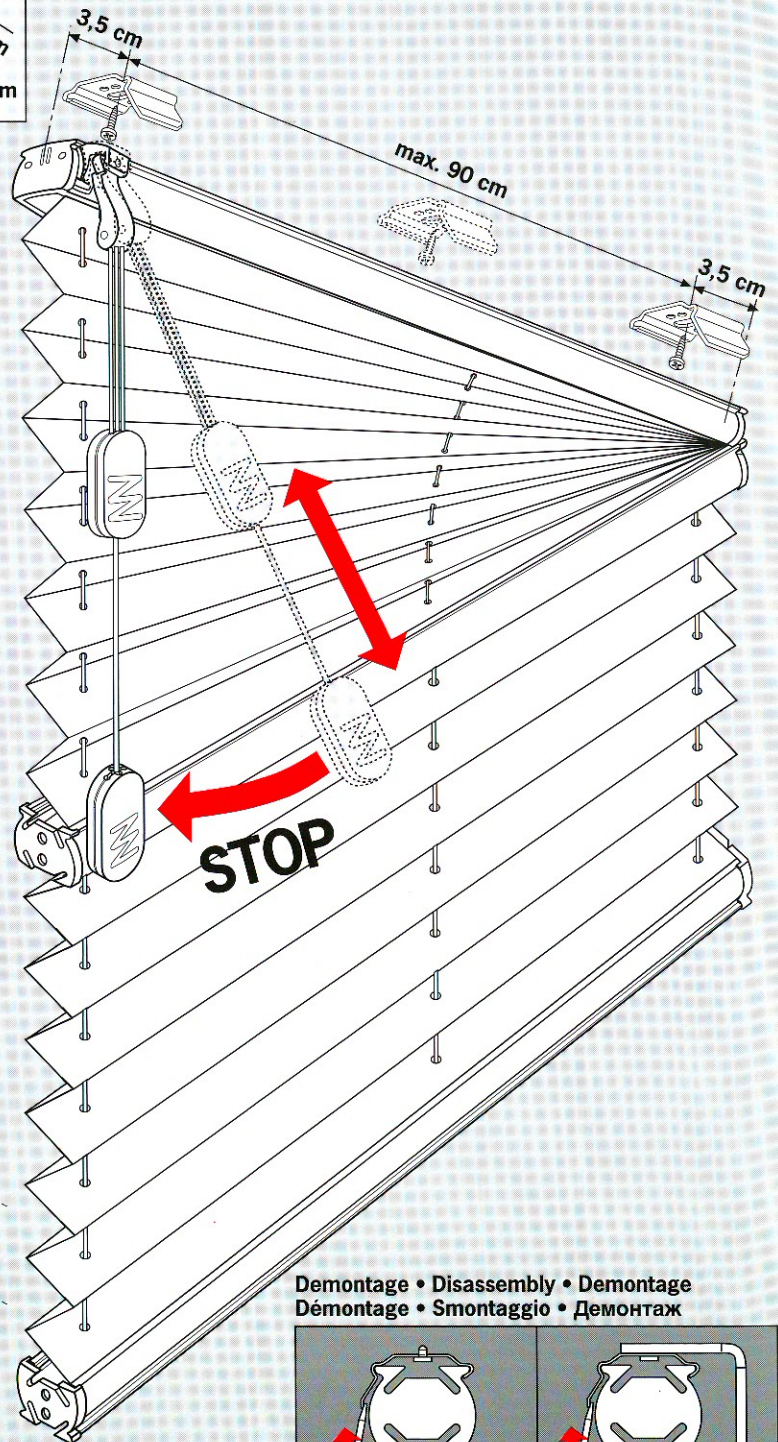

Cosiflor F-Slope 1+2

freihängend mit Schnurschloss
freehanging with cord lock
frijhangend, met koordrem
à suspension libre avec arrêt de cordon
sospensione con bloccaggio corda
Свободновисящие с тормозом шнура

Montage • Fitting • Montage • Montaggio • Монтаж
"Standard" "Duette"