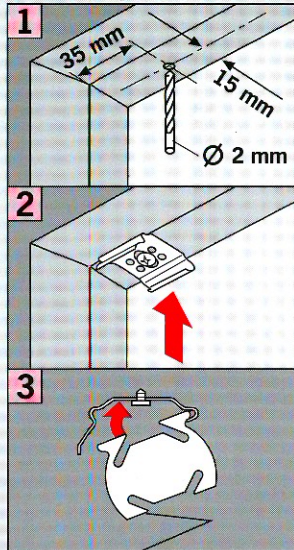

Cosiflor F-Slope 1+2

freihängend mit Schnurschloss
freehanging with cord lock
frijhangend, met koordrem
à suspension libre avec arrêt de cordon
sospensione con bloccaggio corda
Свободновисящие с тормозом шнура

Montage • Fitting • Montage • Montaggio • Монтаж
"Standard" "Duette"